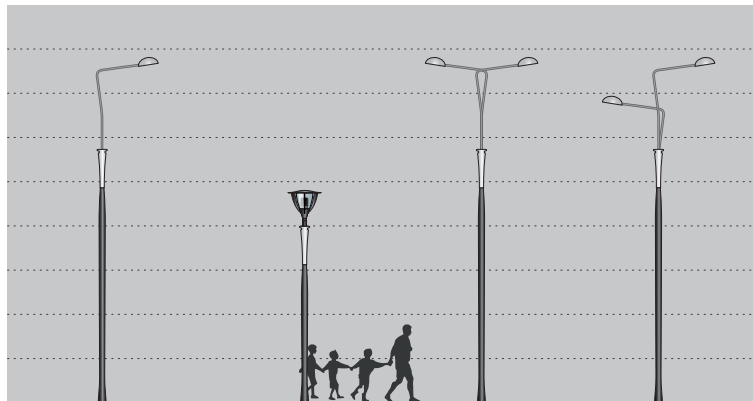

S I G N A T U R E
collection

Flexi

Le Flexi est un candélabre fluo-formé coiffé d'une fonderie en alliage d'aluminium d'où s'échappe des consoles à l'allure organique.

La gamme Flexi est fabriquée en aluminium à 100 % recyclable et contribue ainsi au développement durable de la planète.

Spécifications techniques

Le mât est réalisé par extrusion à partir d'alliage d'aluminium 6060 T5 répondant à la norme d'extrusion EN755-2, puis fluo-formé et brossé à la toile abrasive de 120 g. Disponible en hauteur de 4,00 m à 9,00 m et avec saillie de 0,50 m, 0,75 m et 1,20 m. Également disponible sans crosse, pour luminaires sommital. Finition : thermolaquage polyester ou spectrocoloration. Équipé en série d'une porte articulée Soprano. Conforme à la norme EN40, marquage CE.

Données techniques

Pole Dimensions								Luminaire Dimensions				
m	m	mm	mm	mm	mm	mm	mm	mm	mm	m	m	m
4	0.75	60	180	500	100	500	70 x 100	200	J16/14 x 300	0.4x 0.6	0.5	800
6	180		1000									
8	200		1200									
9	220		1200									
										0.4x 0.8		
										0.5x 1	0.6	1200